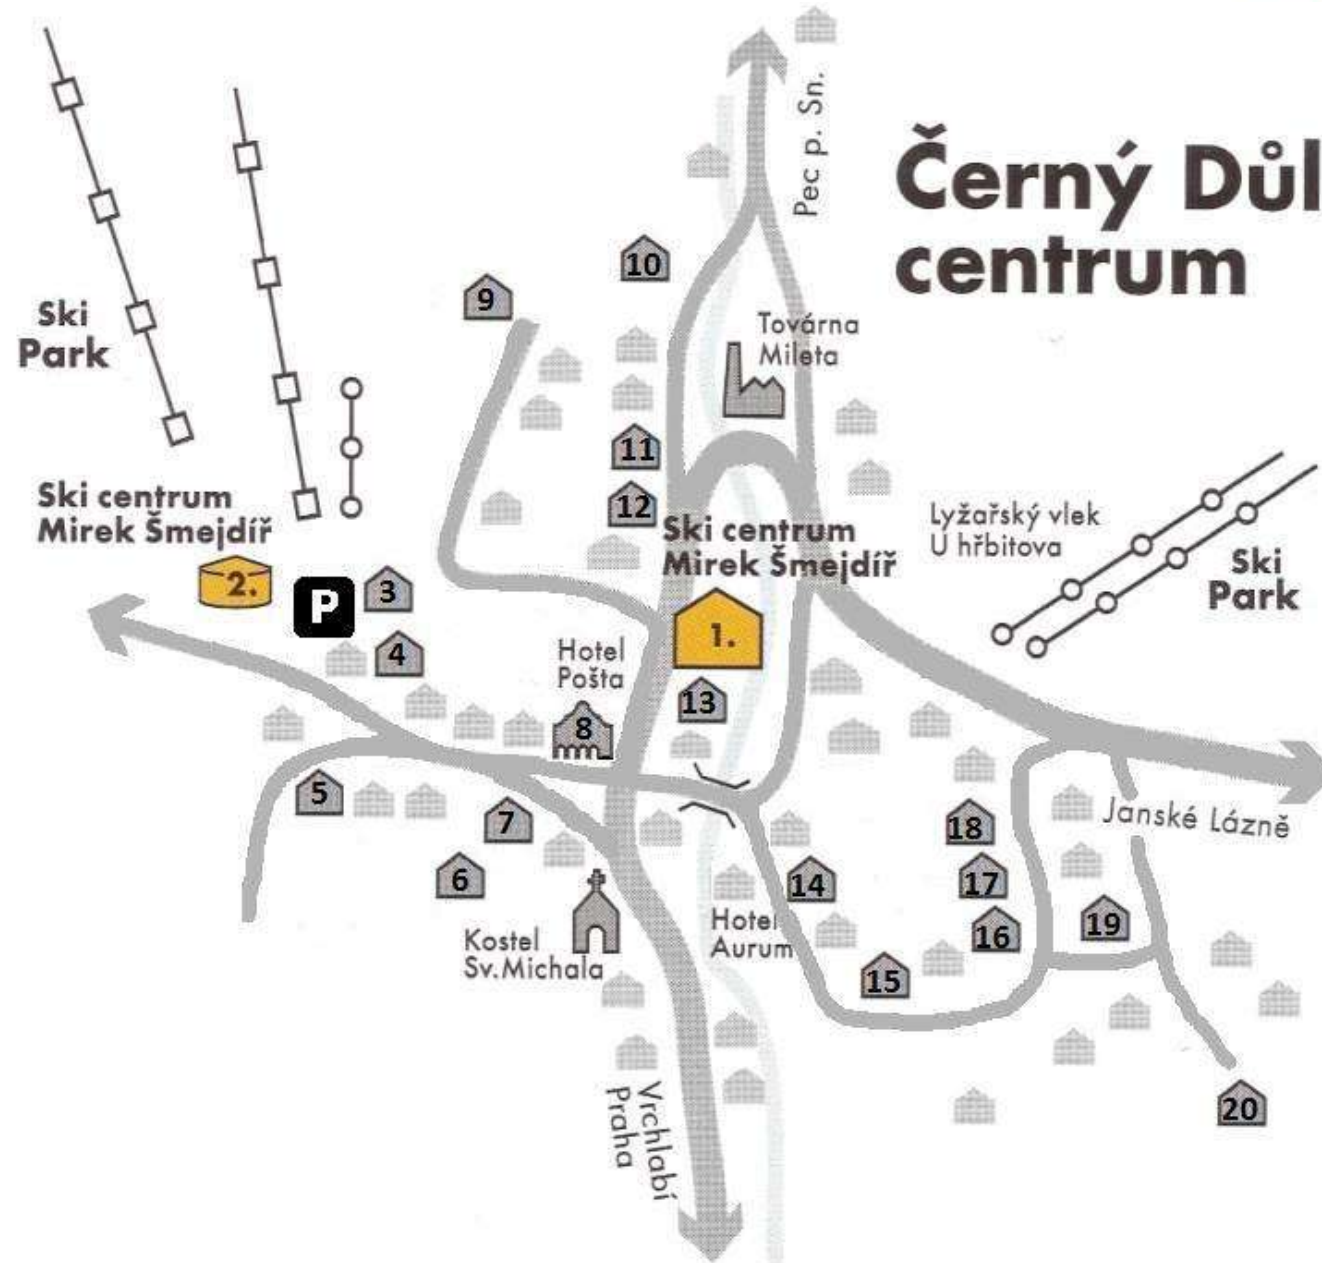

Ligging van onze accommodaties in Cerny Dul

1. Pension Barbara & ski centrum)
- Ski verhuur 1
2. Ski verhuur 2
3. Vakantiehuis Kafan
4. Vakantiehuis Soukup
5. Appartement Maravkova A + B
6. Vakantiehuis Wellendorf
7. Pension Skelenar
8. Pension Posta
9. Vakantiehuis U Oty
10. Pension Chata Arthur
11. Pension Turanova
12. Pension Salma
13. Pension 101
14. Pension Dum Alois
15. Vakantiehuis Bohuslava
16. Pension Tibor
17. Pension Kortha
18. Pension Camsky
19. Pension Lady Georgina
20. Pension Luna

Černý Důl centrum